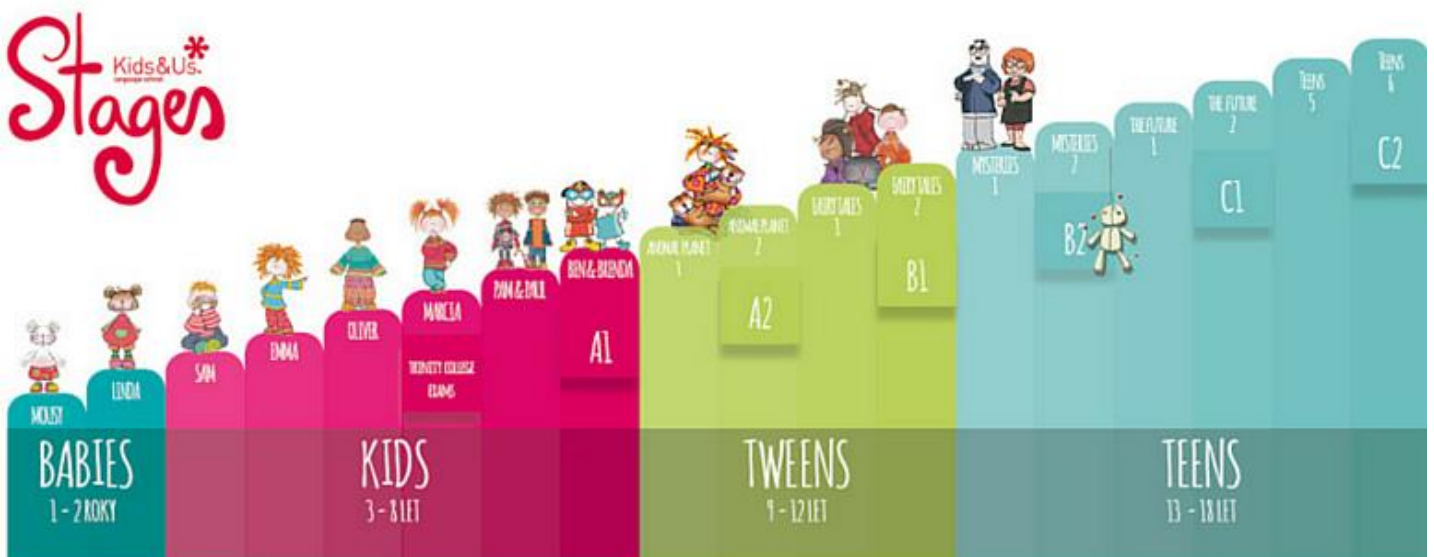

PROPOSTA DE GRUPS I PERSONATGES (Nous alumnes en Kids & Us):

P-3 SAM: 1 sessió setmanal d' 1 hora

P-4/P-5 EMMA: 1 sessió setmanal d'1 hora

1r / 2n OLIVER: 1 sessió d'1 hora

PROPOSTA DE GRUPS I PERSONATGES (Alumnes en Kids & Us):

SAM: nou grup en el curs 2021-2022. 1 sessió setmanal d' 1 hora

EMMA: nou grup en el curs 2021-2022. 1 sessió setmanal d' 1 hora

EMMA: en el curs 2021-2022 farien OLIVER. 1 sessió setmanal d' 1 hora

OLIVER : en el curs 2021-2022 farien MARCIA. 1 sessió setmanal d' 1 hora

MARCIA: en el curs 2021-2022 farien PAM & PAUL. 1 sessió setmanal d' 1 hora

PAM & PAUL: en el curs 2021-2022 farien BEN & BRENDA. 2 sessions setmanals d'1 hora

BEN & BRENDA: en el curs 2021-2022 farien ANIMAL PLANET-1. 2 sessions setmanals d'1 hora

ANIMAL PLANET 2: en el curs 2021 – 2022 farien Fairy Tales 1. 2 sessions d'1,5 hores setmanals.

Informarem les famílies del grup d'Animal Planet-2 de les diferents possibilitats de continuar amb el sistema de Kids & Us, ja que per la durada de les sessions del curs que els correspon fer, no podem realitzar-ho a l'escola Montagut.