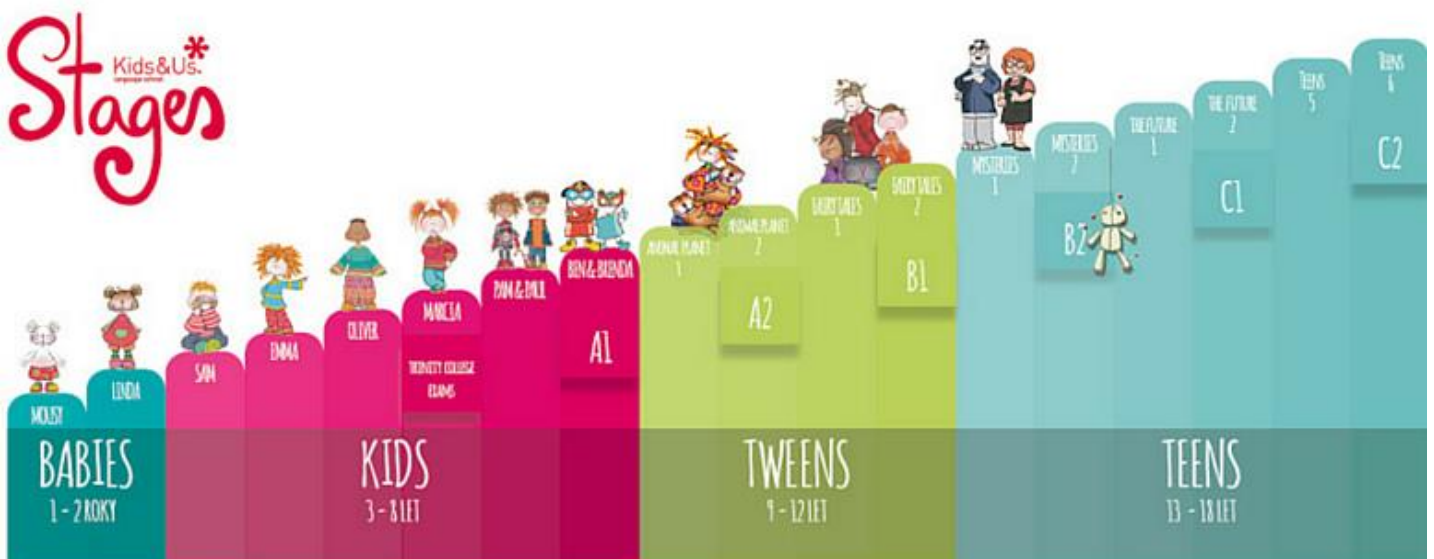

PROPOSTA DE GRUPS I PERSONATGES (Nous alumnes en Kids & Us):

P-3 SAM: 1 sessió setmanal d' 1 hora

P-4/P-5 EMMA: 1 sessió setmanal d'1 hora

1r / 2n OLIVER: 1 sessió d'1 hora

PROPOSTA DE GRUPS I PERSONATGES (Alumnes en Kids & Us):

SAM: nou grup en el curs 2021-2022. 1 sessió setmanal d' 1 hora

EMMA: nou grup en el curs 2021-2022. 1 sessió setmanal d' 1 hora

EMMA: en el curs 2021-2022 farien OLIVER. 1 sessió setmanal d' 1 hora

OLIVER : en el curs 2021-2022 farien MARCIA. 1 sessió setmanal d' 1 hora

MARCIA: en el curs 2021-2022 farien PAM & PAUL. 1 sessió setmanal d' 1 hora

PAM & PAUL: en el curs 2021-2022 farien BEN & BRENDA. 2 sessions setmanals d'1 hora

BEN & BRENDA: en el curs 2021-2022 farien ANIMAL PLANET-1. 2 sessions setmanals d'1 hora

ANIMAL PLANET 2: en el curs 2021 – 2022 farien Fairy Tales 1. 2 sessions d'1,5 hores setmanals.

Informarem les famílies del grup d'Animal Planet-2 de les diferents possibilitats de continuar amb el sistema de Kids & Us, ja que per la durada de les sessions del curs que els correspon fer, no podem realitzar-ho a l'escola Montagut.